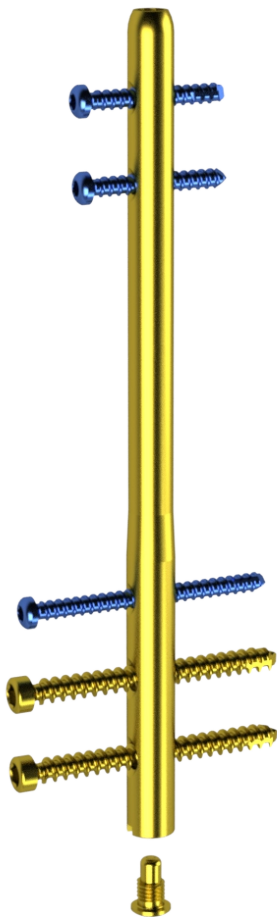

**Haste Intramedular
Bloqueada TITÂNIO**

Catálogo de Produtos

Sartori Implantes

ÍNDICE

Haste Intramedular Bloqueada TITÂNIO

Haste Intramedular Femoral TI	04
Haste Intramedular Bloqueada Femoral Proximal TI	07
Haste Intramedular Bloqueada Femoral Proximal Longa TI	10
Haste Intramedular Bloqueada Trocantérica SNN TI - Curta	13
Haste Intramedular Bloqueada Trocantérica SNN TI - Longa	17
Haste Intramedular Bloqueada Umeral TI	23
Haste Intramedular Bloqueada Tibial TI STD	26
Haste Intramedular Bloqueada Tibial TI - Multifuros	29
Haste Intramedular Bloqueada Tibial Retrógrada TI	32
Haste Intramedular Bloqueada Femoral Retrógrada TI	34

HEXAGONO = 3,5mm

HASTE INTRAMEDULAR BLOQUEADA TIBIAL RETROGRADA TI

CÓDIGO	DESCRIÇÃO	DIÂMETRO (mm)	COMPRIMENTO TOTAL (mm)
0072408-140	Haste Intramedular Bloqueada Tibial Retrograda TI Ø8x140	8,0	140,0
0072408-160	Haste Intramedular Bloqueada Tibial Retrograda TI Ø8x160	8,0	160,0
0072408-180	Haste Intramedular Bloqueada Tibial Retrograda TI Ø8x180	8,0	180,0

HEXAGONO = 3,5mm

HASTE INTRAMEDULAR BLOQUEADA FEMORAL RETROGRADA TI

CÓDIGO	DESCRIÇÃO	DIÂMETRO (mm)	COMPRIMENTO TOTAL (mm)
0072411-200	Haste Intr. Bloqueada Femoral Retrograda TI Ø11x200	11,0	200,0
0072411-240	Haste Intr. Bloqueada Femoral Retrograda TI Ø11x240	11,0	240,0
0072411-300	Haste Intr. Bloqueada Femoral Retrograda TI Ø11x300	11,0	300,0