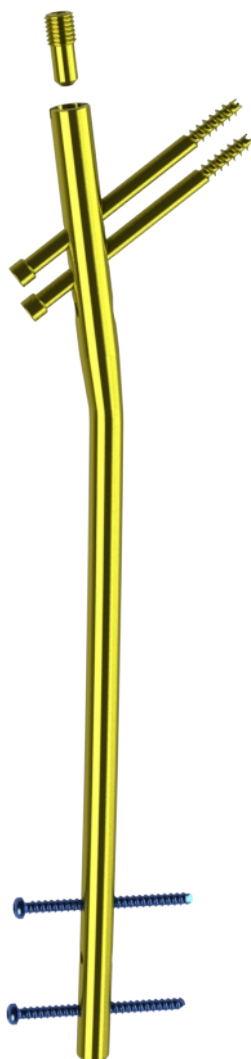

HASTE INTRAMEDULAR BLOQUEADA FEMORAL PROXIMAL LONGA TI

CÓDIGO	DESCRIÇÃO	DIÂMETRO (mm)	COMPRIMENTO TOTAL (mm)
0072210-340	Haste Intram. Bloq. Femoral Proximal Longa TI Ø11x340, Dir.	11,0	340,0
0072210-360	Haste Intram. Bloq. Femoral Proximal Longa TI Ø11x360, Dir.	11,0	360,0
0072210-380	Haste Intram. Bloq. Femoral Proximal Longa TI Ø11x380, Dir.	11,0	380,0
0072210-400	Haste Intram. Bloq. Femoral Proximal Longa TI Ø11x400, Dir.	11,0	400,0
0072210-420	Haste Intram. Bloq. Femoral Proximal Longa TI Ø11x420, Dir.	11,0	420,0
0072210-440	Haste Intram. Bloq. Femoral Proximal Longa TI Ø11x440, Dir.	11,0	440,0
0072220-340	Haste Intram. Bloq. Femoral Proximal Longa TI Ø11x340, Esq.	11,0	340,0
0072220-360	Haste Intram. Bloq. Femoral Proximal Longa TI Ø11x360, Esq.	11,0	360,0
0072220-380	Haste Intram. Bloq. Femoral Proximal Longa TI Ø11x380, Esq.	11,0	380,0
0072220-400	Haste Intram. Bloq. Femoral Proximal Longa TI Ø11x400, Esq.	11,0	400,0
0072220-420	Haste Intram. Bloq. Femoral Proximal Longa TI Ø11x420, Esq.	11,0	420,0
0072220-440	Haste Intram. Bloq. Femoral Proximal Longa TI Ø11x440, Esq.	11,0	440,0
0072215-340	Haste Intram. Bloq. Femoral Proximal Longa TI Ø12x340, Dir.	12,0	340,0
0072215-360	Haste Intram. Bloq. Femoral Proximal Longa TI Ø12x360, Dir.	12,0	360,0
0072215-380	Haste Intram. Bloq. Femoral Proximal Longa TI Ø12x380, Dir.	12,0	380,0
0072215-400	Haste Intram. Bloq. Femoral Proximal Longa TI Ø12x400, Dir.	12,0	400,0
0072215-420	Haste Intram. Bloq. Femoral Proximal Longa TI Ø12x420, Dir.	12,0	420,0
0072215-440	Haste Intram. Bloq. Femoral Proximal Longa TI Ø12x440, Dir.	12,0	440,0
0072225-340	Haste Intram. Bloq. Femoral Proximal Longa TI Ø12x340, Esq.	12,0	340,0
0072225-360	Haste Intram. Bloq. Femoral Proximal Longa TI Ø12x360, Esq.	12,0	360,0
0072225-380	Haste Intram. Bloq. Femoral Proximal Longa TI Ø12x380, Esq.	12,0	380,0
0072225-400	Haste Intram. Bloq. Femoral Proximal Longa TI Ø12x400, Esq.	12,0	400,0
0072225-420	Haste Intram. Bloq. Femoral Proximal Longa TI Ø12x420, Esq.	12,0	420,0
0072225-440	Haste Intram. Bloq. Femoral Proximal Longa TI Ø12x440, Esq.	12,0	440,0

PARAFUSO DESLIZANTE PARA HASTE TI Ø6,4MM

ENGATE
HEXAGONAL

CÓDIGO	DESCRIÇÃO	DIÂMETRO (mm)	COMPRIMENTO TOTAL (mm)
0122070-075	Parafuso Deslizante para Haste TI Ø6,4x75	6,4	75,0
0122070-080	Parafuso Deslizante para Haste TI Ø6,4x80	6,4	80,0
0122070-085	Parafuso Deslizante para Haste TI Ø6,4x85	6,4	85,0
0122070-090	Parafuso Deslizante para Haste TI Ø6,4x90	6,4	90,0
0122070-095	Parafuso Deslizante para Haste TI Ø6,4x95	6,4	95,0
0122070-100	Parafuso Deslizante para Haste TI Ø6,4x100	6,4	100,0
0122070-105	Parafuso Deslizante para Haste TI Ø6,4x105	6,4	105,0
0122070-110	Parafuso Deslizante para Haste TI Ø6,4x110	6,4	110,0
0122070-115	Parafuso Deslizante para Haste TI Ø6,4x115	6,4	115,0
0122070-120	Parafuso Deslizante para Haste TI Ø6,4x120	6,4	120,0

HEXAGONO = 5,0mm / CANULADO Ø2,6mm