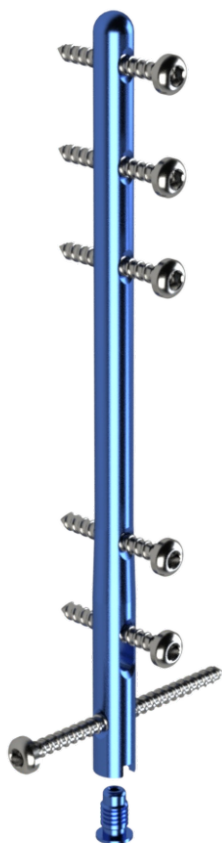

**Haste Intramedular
Bloqueada TITÂNIO**

Catálogo de Produtos

Sartori Implantes

ÍNDICE

Haste Intramedular Bloqueada TITÂNIO

Haste Intramedular Femoral TI	04
Haste Intramedular Bloqueada Femoral Proximal TI	07
Haste Intramedular Bloqueada Femoral Proximal Longa TI	10
Haste Intramedular Bloqueada Trocantérica SNN TI - Curta	13
Haste Intramedular Bloqueada Trocantérica SNN TI - Longa	17
Haste Intramedular Bloqueada Umeral TI	23
Haste Intramedular Bloqueada Tibial TI STD	26
Haste Intramedular Bloqueada Tibial TI - Multifuros	29
Haste Intramedular Bloqueada Tibial Retrógrada TI	32
Haste Intramedular Bloqueada Femoral Retrógrada TI	34

HEXAGONO = 3,5mm

HASTE INTRAMEDULAR BLOQUEADA TIBIAL RETROGRADA TI

CÓDIGO	DESCRIÇÃO	DIÂMETRO (mm)	COMPRIMENTO TOTAL (mm)
0072408-140	Haste Intramedular Bloqueada Tibial Retrograda TI Ø8x140	8,0	140,0
0072408-160	Haste Intramedular Bloqueada Tibial Retrograda TI Ø8x160	8,0	160,0
0072408-180	Haste Intramedular Bloqueada Tibial Retrograda TI Ø8x180	8,0	180,0