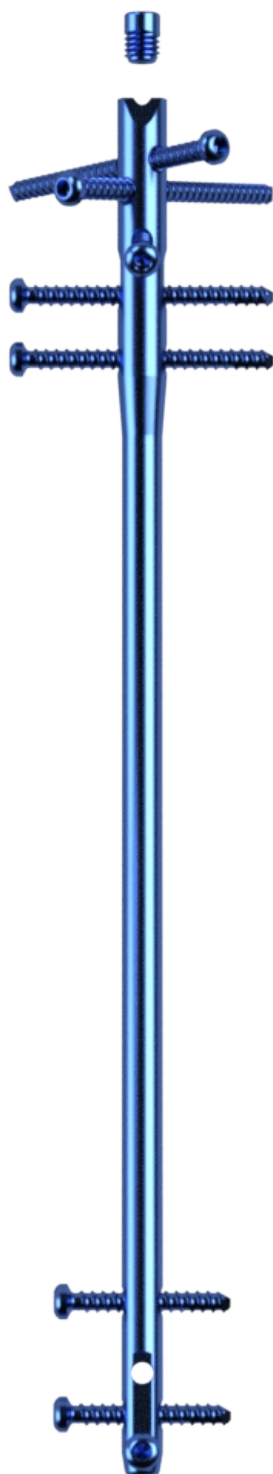

HASTE INTRAMEDULAR BLOQUEADA TIBIAL TI - MULTIFUROS

CÓDIGO	DESCRIÇÃO	DIÂMETRO (mm)	COMPRIMENTO TOTAL (mm)
0072025-260	Haste Intramedular Bloqueada Tibial TI Ø8x260, Sólida	8,0	260,0
0072025-270	Haste Intramedular Bloqueada Tibial TI Ø8x270, Sólida	8,0	270,0
0072025-280	Haste Intramedular Bloqueada Tibial TI Ø8x280, Sólida	8,0	280,0
0072025-290	Haste Intramedular Bloqueada Tibial TI Ø8x290, Sólida	8,0	290,0
0072025-300	Haste Intramedular Bloqueada Tibial TI Ø8x300, Sólida	8,0	300,0
0072025-310	Haste Intramedular Bloqueada Tibial TI Ø8x310, Sólida	8,0	310,0
0072025-320	Haste Intramedular Bloqueada Tibial TI Ø8x320, Sólida	8,0	320,0
0072025-330	Haste Intramedular Bloqueada Tibial TI Ø8x330, Sólida	8,0	330,0
0072025-340	Haste Intramedular Bloqueada Tibial TI Ø8x340, Sólida	8,0	340,0
0072025-350	Haste Intramedular Bloqueada Tibial TI Ø8x350, Sólida	8,0	350,0
0072025-360	Haste Intramedular Bloqueada Tibial TI Ø8x360, Sólida	8,0	360,0
0072025-370	Haste Intramedular Bloqueada Tibial TI Ø8x370, Sólida	8,0	370,0
0072025-380	Haste Intramedular Bloqueada Tibial TI Ø8x380, Sólida	8,0	380,0
0072025-390	Haste Intramedular Bloqueada Tibial TI Ø8x390, Sólida	8,0	390,0
0072025-400	Haste Intramedular Bloqueada Tibial TI Ø8x400, Sólida	8,0	400,0
0072030-260	Haste Intramedular Bloqueada Tibial TI Ø9x260	9,0	260,0
0072030-270	Haste Intramedular Bloqueada Tibial TI Ø9x270	9,0	270,0
0072030-280	Haste Intramedular Bloqueada Tibial TI Ø9x280	9,0	280,0
0072030-290	Haste Intramedular Bloqueada Tibial TI Ø9x290	9,0	290,0
0072030-300	Haste Intramedular Bloqueada Tibial TI Ø9x300	9,0	300,0
0072030-310	Haste Intramedular Bloqueada Tibial TI Ø9x310	9,0	310,0
0072030-320	Haste Intramedular Bloqueada Tibial TI Ø9x320	9,0	320,0
0072030-330	Haste Intramedular Bloqueada Tibial TI Ø9x330	9,0	330,0
0072030-340	Haste Intramedular Bloqueada Tibial TI Ø9x340	9,0	340,0
0072030-350	Haste Intramedular Bloqueada Tibial TI Ø9x350	9,0	350,0
0072030-360	Haste Intramedular Bloqueada Tibial TI Ø9x360	9,0	360,0
0072030-370	Haste Intramedular Bloqueada Tibial TI Ø9x370	9,0	370,0
0072030-380	Haste Intramedular Bloqueada Tibial TI Ø9x380	9,0	380,0
0072030-390	Haste Intramedular Bloqueada Tibial TI Ø9x390	9,0	390,0
0072030-400	Haste Intramedular Bloqueada Tibial TI Ø9x400	9,0	400,0
0072035-260	Haste Intramedular Bloqueada Tibial TI Ø10x260	10,0	260,0
0072035-270	Haste Intramedular Bloqueada Tibial TI Ø10x270	10,0	270,0
0072035-280	Haste Intramedular Bloqueada Tibial TI Ø10x280	10,0	280,0
0072035-290	Haste Intramedular Bloqueada Tibial TI Ø10x290	10,0	290,0
0072035-300	Haste Intramedular Bloqueada Tibial TI Ø10x300	10,0	300,0
0072035-310	Haste Intramedular Bloqueada Tibial TI Ø10x310	10,0	310,0
0072035-320	Haste Intramedular Bloqueada Tibial TI Ø10x320	10,0	320,0
0072035-330	Haste Intramedular Bloqueada Tibial TI Ø10x330	10,0	330,0
0072035-340	Haste Intramedular Bloqueada Tibial TI Ø10x340	10,0	340,0
0072035-350	Haste Intramedular Bloqueada Tibial TI Ø10x350	10,0	350,0
0072035-360	Haste Intramedular Bloqueada Tibial TI Ø10x360	10,0	360,0
0072035-370	Haste Intramedular Bloqueada Tibial TI Ø10x370	10,0	370,0
0072035-380	Haste Intramedular Bloqueada Tibial TI Ø10x380	10,0	380,0
0072035-390	Haste Intramedular Bloqueada Tibial TI Ø10x390	10,0	390,0
0072035-400	Haste Intramedular Bloqueada Tibial TI Ø10x400	10,0	400,0
0072040-260	Haste Intramedular Bloqueada Tibial TI Ø11x260	11,0	260,0
0072040-270	Haste Intramedular Bloqueada Tibial TI Ø11x270	11,0	270,0
0072040-280	Haste Intramedular Bloqueada Tibial TI Ø11x280	11,0	280,0
0072040-290	Haste Intramedular Bloqueada Tibial TI Ø11x290	11,0	290,0
0072040-300	Haste Intramedular Bloqueada Tibial TI Ø11x300	11,0	300,0
0072040-310	Haste Intramedular Bloqueada Tibial TI Ø11x310	11,0	310,0
0072040-320	Haste Intramedular Bloqueada Tibial TI Ø11x320	11,0	320,0
0072040-330	Haste Intramedular Bloqueada Tibial TI Ø11x330	11,0	330,0
0072040-340	Haste Intramedular Bloqueada Tibial TI Ø11x340	11,0	340,0
0072040-350	Haste Intramedular Bloqueada Tibial TI Ø11x350	11,0	350,0
0072040-360	Haste Intramedular Bloqueada Tibial TI Ø11x360	11,0	360,0
0072040-370	Haste Intramedular Bloqueada Tibial TI Ø11x370	11,0	370,0
0072040-380	Haste Intramedular Bloqueada Tibial TI Ø11x380	11,0	380,0
0072040-390	Haste Intramedular Bloqueada Tibial TI Ø11x390	11,0	390,0
0072040-400	Haste Intramedular Bloqueada Tibial TI Ø11x400	11,0	400,0