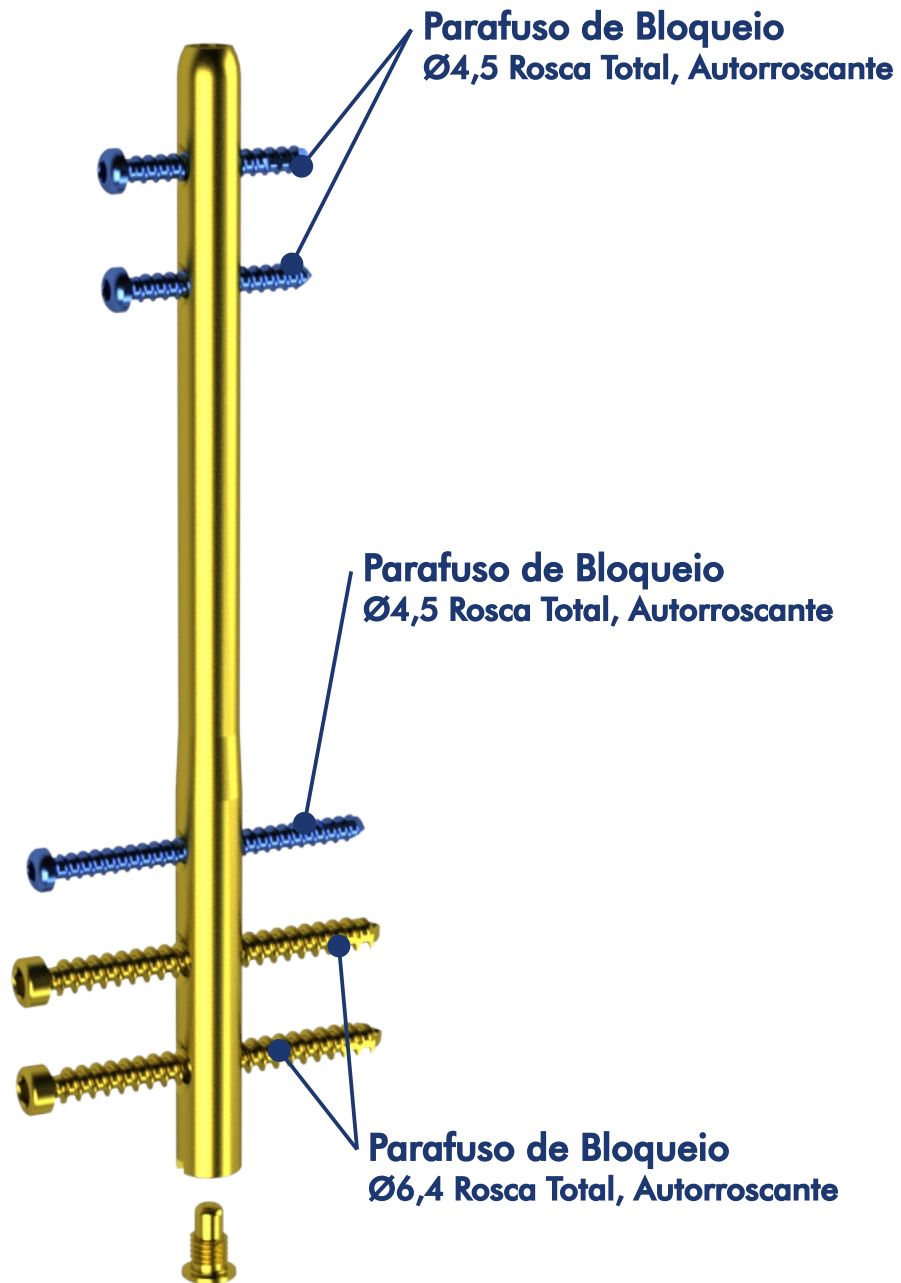

HEXAGONO = 3,5mm

HASTE INTRAMEDULAR BLOQUEADA TIBIAL RETROGRADA TI

CÓDIGO	DESCRIÇÃO	DIÂMETRO (mm)	COMPRIMENTO TOTAL (mm)
0072408-140	Haste Intramedular Bloqueada Tibial Retrograda TI Ø8x140	8,0	140,0
0072408-160	Haste Intramedular Bloqueada Tibial Retrograda TI Ø8x160	8,0	160,0
0072408-180	Haste Intramedular Bloqueada Tibial Retrograda TI Ø8x180	8,0	180,0

HEXAGONO = 3,5mm

HASTE INTRAMEDULAR BLOQUEADA FEMORAL RETROGRADA TI

CÓDIGO	DESCRIÇÃO	DIÂMETRO (mm)	COMPRIMENTO TOTAL (mm)
0072411-200	Haste Intr. Bloqueada Femoral Retrograda TI Ø11x200	11,0	200,0
0072411-240	Haste Intr. Bloqueada Femoral Retrograda TI Ø11x240	11,0	240,0
0072411-300	Haste Intr. Bloqueada Femoral Retrograda TI Ø11x300	11,0	300,0